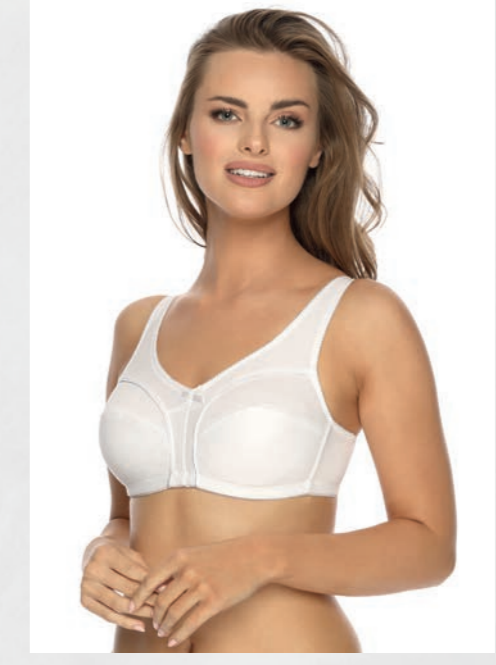

Art. No. 105452
Soft-BH aus Baumwolle / cotton soft bra
DE/EU/IL: **B/C/D/E 75-110**
FR/ES: B/C/D/E 90-125
100% CO

NOS: 100 white 261 make-up
900 black