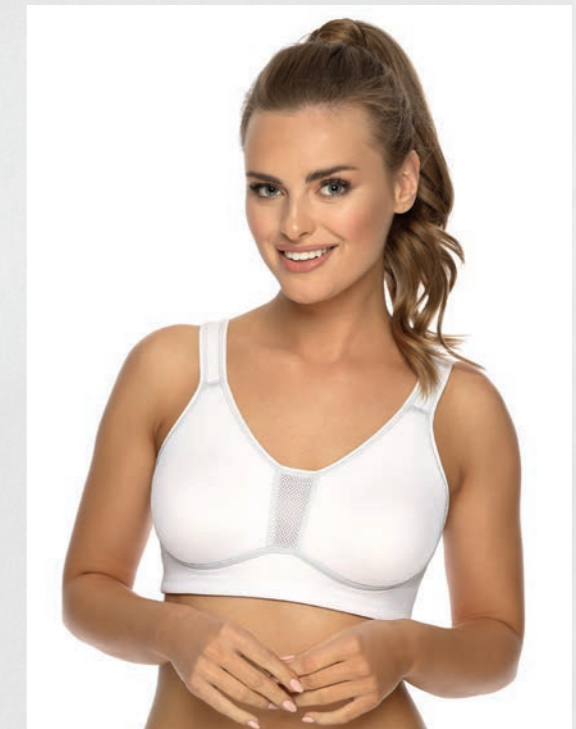

Art. No. 101470
Sport-BH mit gemoldeten Cups
sports bra with molded cups
DE/EU/IL: **B/C/D/E 75-100**
FR/ES: B/C/D/E 90-115
47% PA, 41% PES, 12% EL

NOS: 100 white ☐ 900 black ☒
FASHION: 676 paradise pink ☒

Cut off Date FASHION 10/08/2023