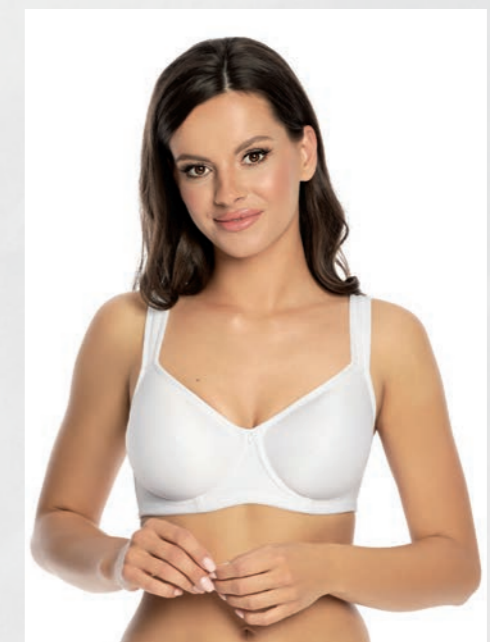

Art. No. 14587
Soft-BH mit gemoldeten Cups
Soft bra with molded cups
DE/EU/IL: **B/C/D/E 85-105**
FR/ES: B/C/D/E 100-120
85% PES, 13% PA, 2% EL

NOS: 100 white ☐