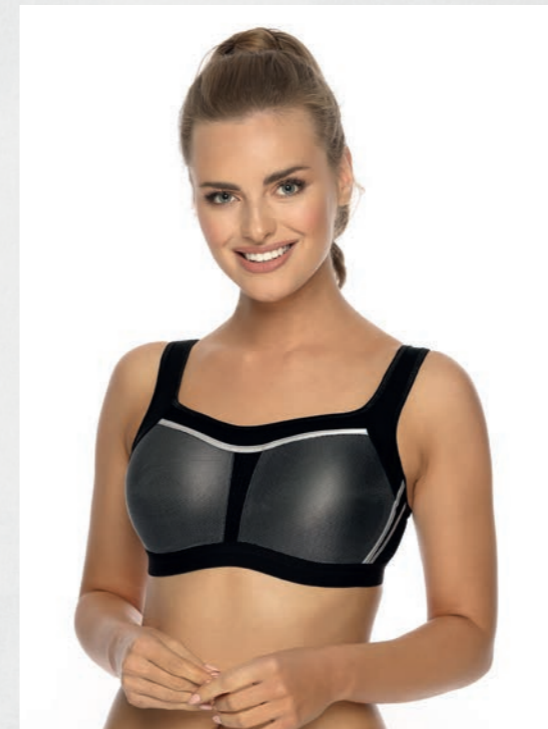

Art. No. 151430
Sport-BH mit gemoldeten Cups
sports bra with molded cups
DE/EU/IL: **B/C/D/E/F 70-95, G 70-90**
FR/ES: B/C/D/E/F 85-110, G 85-105
81% PES, 16% PA, 3% EL

NOS: 900 black ☒