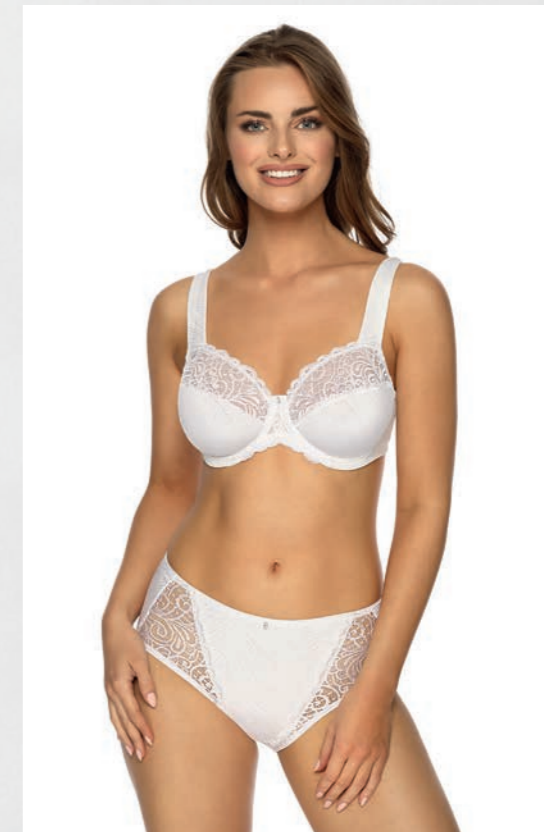

Art. No. 194450
Bügel-BH / wire bra
DE/EU/IL: **B/C/D/E/F 80-105**
FR/ES: B/C/D/E/F 95-120
54% PES, 36% PA, 10% EL

Art. No. 194250
Tailenslip / full brief
DE/EU/IL: **40-50**
FR/ES: 42-52
70% PES, 12% CO, 11% PA, 7% EL