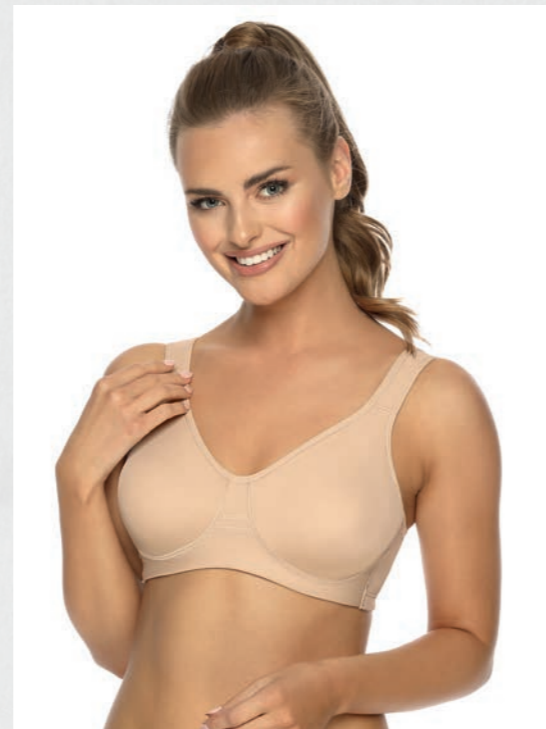

Art. No. 14750
Wellness-BH mit gemoldeten Cups
wellness soft bra with molded cups
DE/EU/IL: **B/C/D 75-110, E 80-110**
FR/ES: B/C/D 90-125, E 95-125
55% PA, 35% PES, 10% EL

NOS: 101 white ☐ 241 skin ☐ 901 black ☒