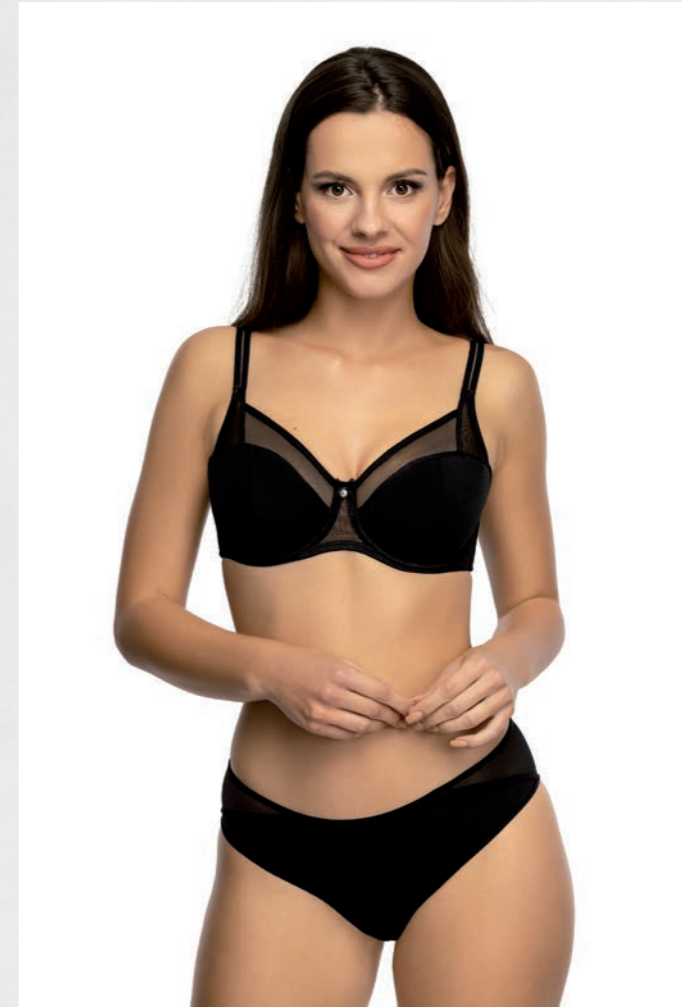

VANESSA
231401
231000

Art. No. 231401
Bügel-BH mit gefütterten Cups
wire bra with padded cups
DE/EU/IL: **B/C/D/E/F 70-95**
FR/ES: B/C/D/E/F 85-110
51% PA, 28% PES, 15% CO, 6% EL