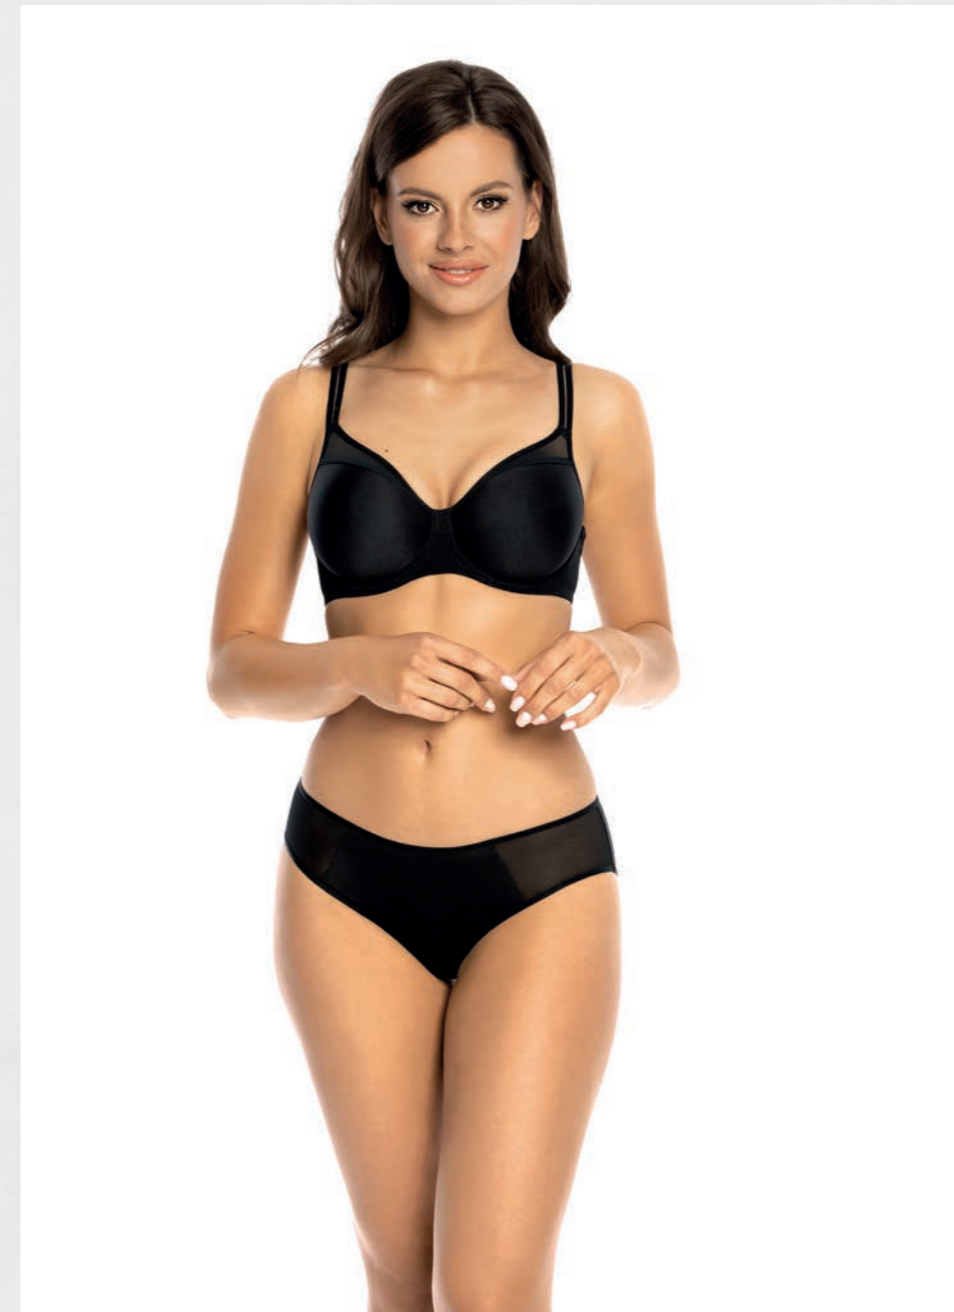

SALLY
144457
201084

SALLY

SALLY
221490
201184

Art. No. 221490
Bügel BH mit gemoldeten Spacercups und zartem Tüll
wire bra with molded spacercups with delicate tulle
DE/EU/IL: **B/C 75-100, D/E/F 70-100, G 70-95**
FR/ES: B/C 90-115, D/E/F 85-115, G 85-110
47% PES, 43% PA, 10% EL