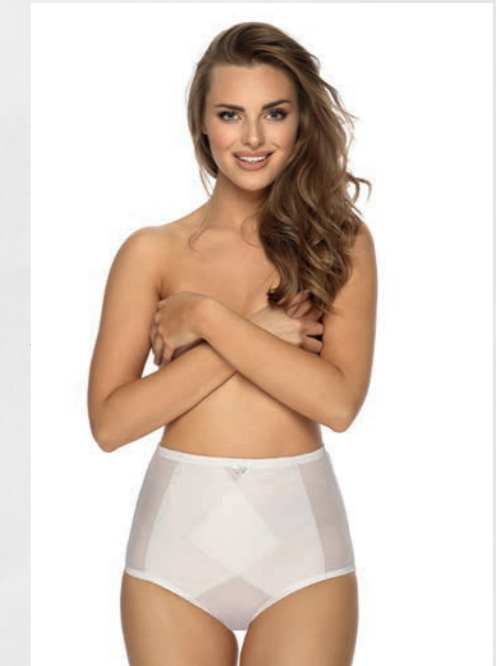

Art. No. 60
Miederslip / girdle
DE/EU/IL: **75-100**
FR/ES: 80-115
85% PA, 15% EL

NOS: 100 white 400 powder