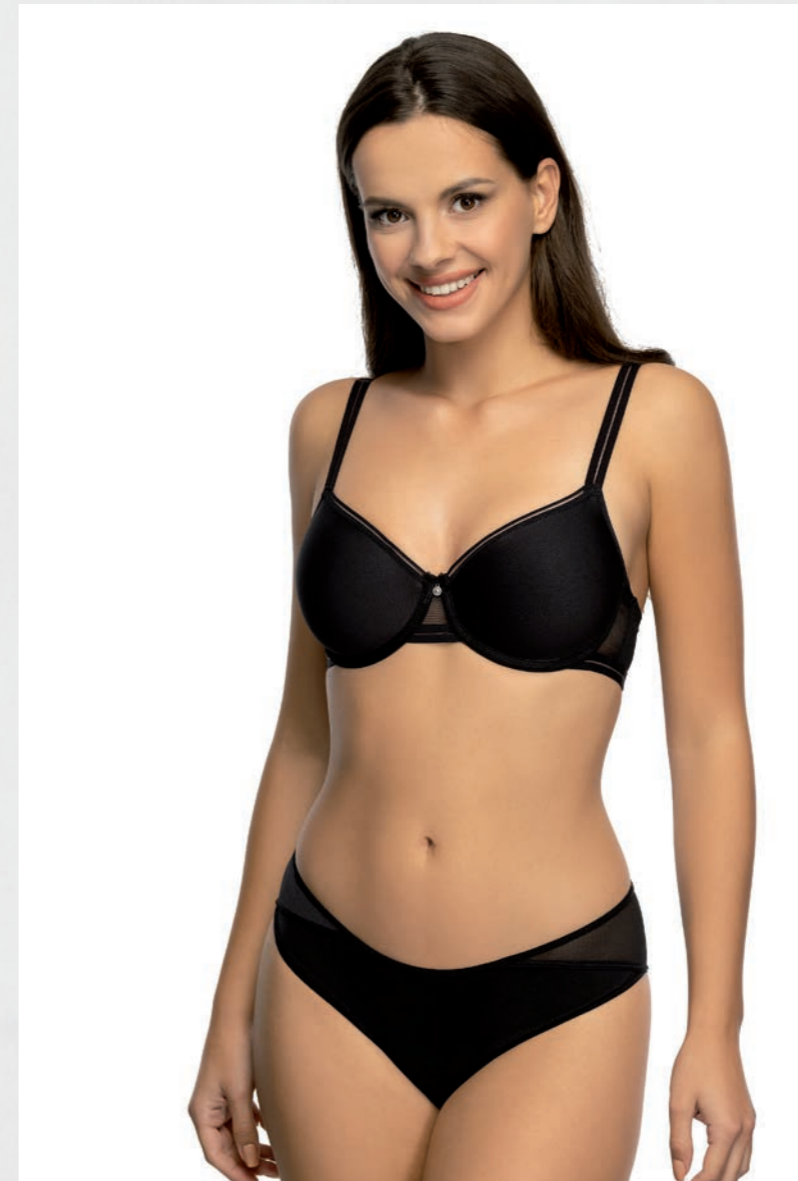

NOS : 230 cream 900 black 201 new skin

VANESSA
231401
231000

VANESSA

VANESSA

VANESSA
231400
231000

Art. No. 231400
Bügel-BH mit gemoldeten Spacercups / wire bra with molded spacer cups
DE/EU/IL: **B/C/D/E/F/G 70-95**
FR/ES: B/C/D/E/F/G 85-110
66% PES, 24% PA, 10% EL