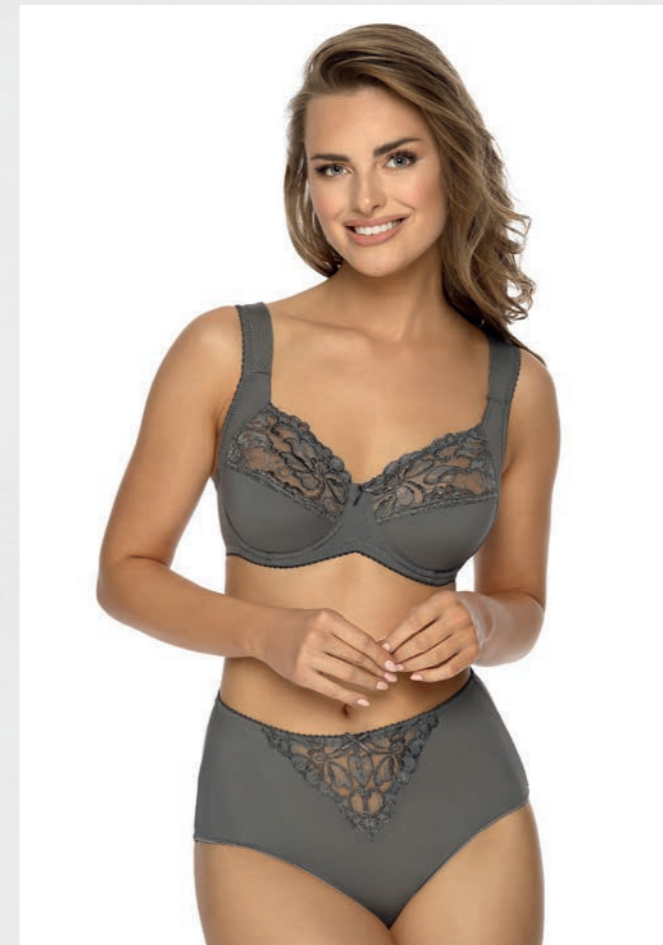

Art. No. 184461
Bügel-BH / wire bra
DE/EU/IL: **B/C/D/E 80-100**
FR/ES: B/C/D/E 95-115
64% PES, 13% EL, 12% PA, 11% CO

Art. No. 184260
Tailenslip / full brief
DE/EU/IL: **40/42-48/50**
FR/ES: 42/44-50/52
73% PES, 14% EL, 13% PA