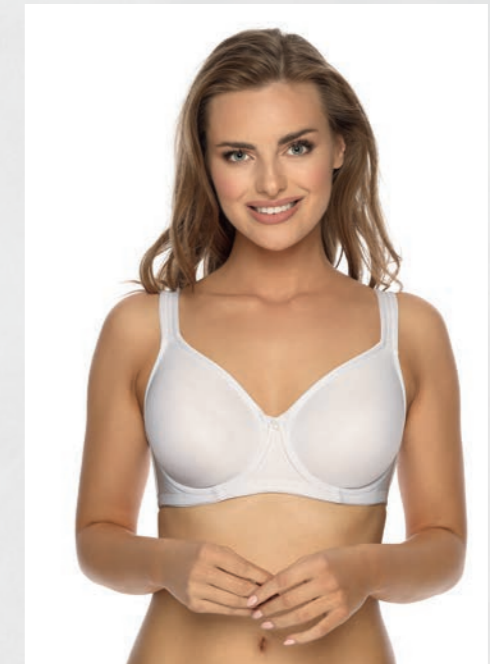

Art. No. 14586
Minimizer Bügel-BH / wire bra minimizer
DE/EU/IL: **C/D/E 75-110 F 75-100**
FR/ES: C/D/E 90-125 F 90-115
85% PES, 13% PA, 2% EL

NOS: 100 white ☐ 282 silk ☐ 900 black ☒