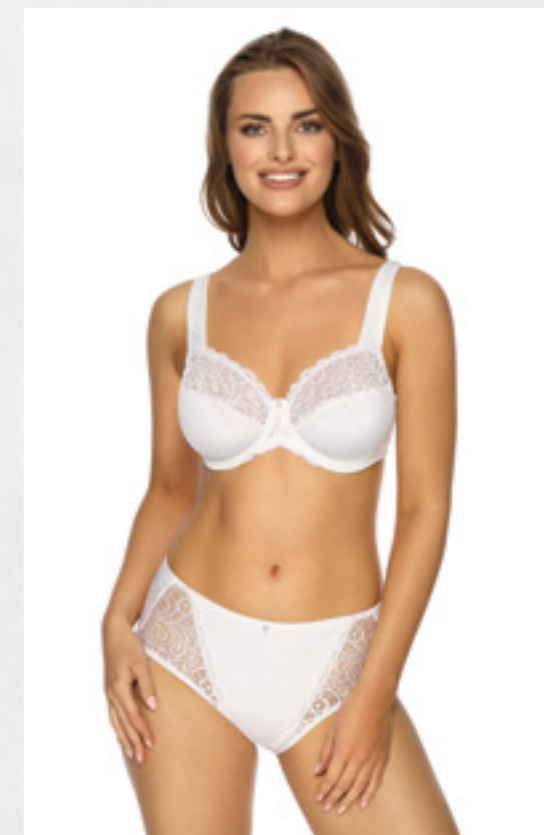

Art. No. 194450
Bügel-BH / wire bra
DE/EU/IL: **B/C/D/E/F 80-105**
FR/ES: B/C/D/E/F 95-120
58% PES, 31% PA, 11% EL

Art. No. 194250
Taillenslip / full brief
DE/EU/IL: **40-50**
FR/ES: 42-52
70% PES, 12% CO, 11% PA, 7% EL