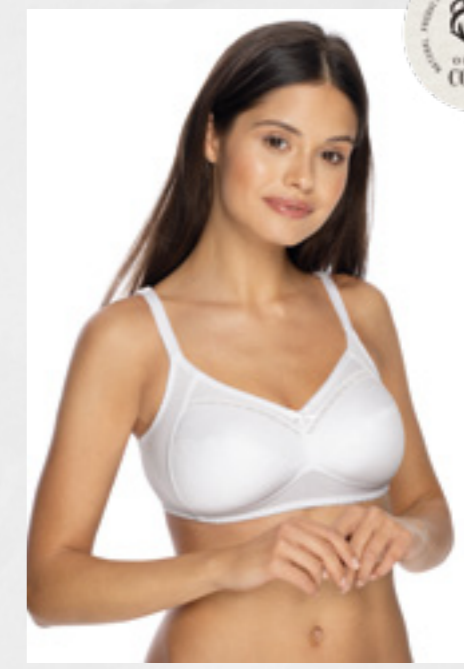

NOS: 100 white ☐ 900 black ☐

Art. No. 201448
Soft BH Bio-Baumwolle / soft bra organic cotton
DE/EU/IL: **B/C/D/E 80-110**
FR/ES: B/C/D/E 95-125
100% CO