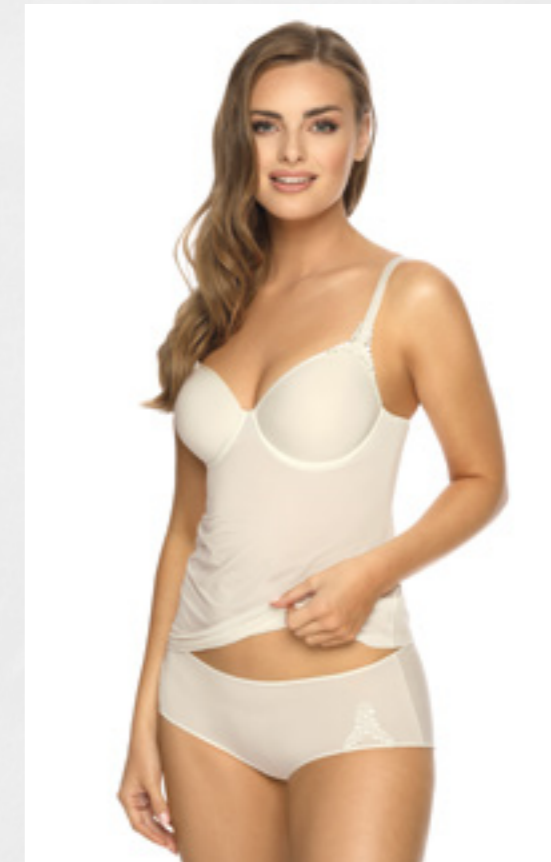

Art. No. 181514
BH-Hemd mit gemoldeten Spacercups
underwire spacer cup shirt
DE/EU/IL: **B/C/D 75-90**
FR/ES: B/C/D 90-105
67% PA, 19% PES, 14% EL