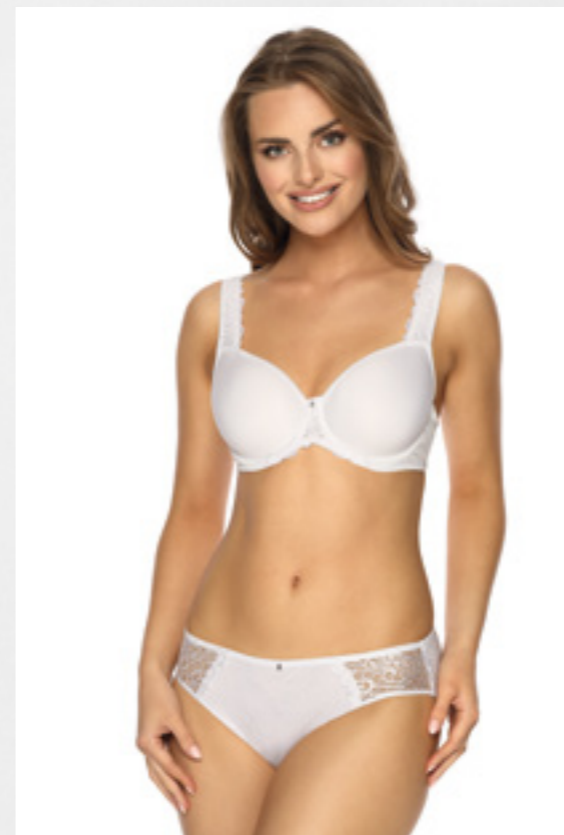

MARINA
194452
194251

Art. No. 194452
Bügel-BH mit gemoldeten Spacercups
wire bra with molded spacer cups
DE/EU/IL: **B/C/D/E 75-100 F/G 70-95**
FR/ES: B/C/D/E 90-115 F/G 85-110
77% PES, 13% PA, 10% EL