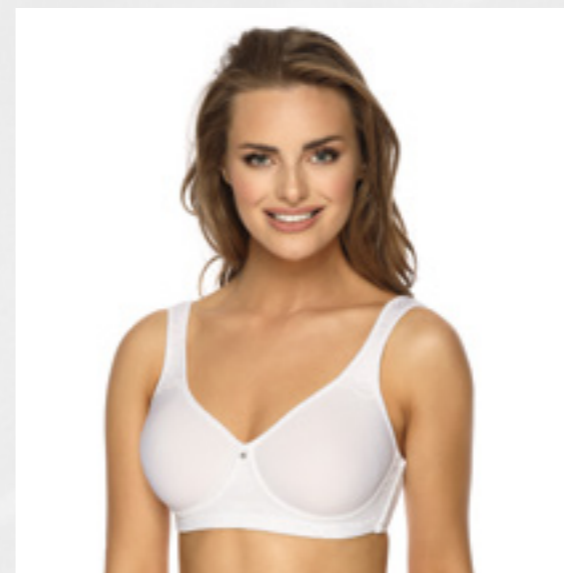

Art. No. 194251
Slip / brief
DE/EU/IL: **36-46**
FR/ES: 38-48
76% PES, 11% PA, 7% EL, 6% CO

Art. No. 194454
Soft-BH mit gemoldeten Spacercups
soft bra with molded spacer cups
DE/EU/IL: **B/C/D/E 80-100**
FR/ES: B/C/D/E 95-115
84% PES, 10% EL, 6% PA

MARINA

NOS: 100 white ☐ 900 black ☒