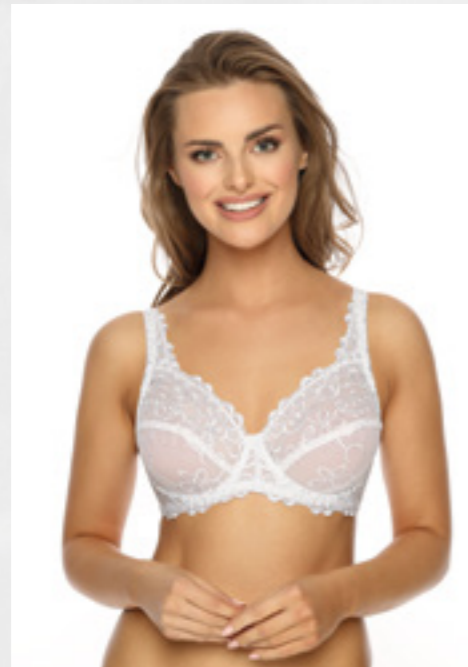

Art. No. 195451 IDA
Soft-BH mit Cupschalen
padded soft bra
DE/EU/IL: **A/B/C/D 75-100**
FR/ES: A/B/C/D 90-115
39% CO 29% PES 25% PA, 7% EL

NOS: 100 white ☐ 623 aubergine ☐ 900 black ☐

Art. No. 544820
Bügel-BH / wire bra
DE/EU/IL: **B/C/D/E 80-100**
FR/ES: B/C/D/E 95-115
61% PA, 36% PES, 3% EL