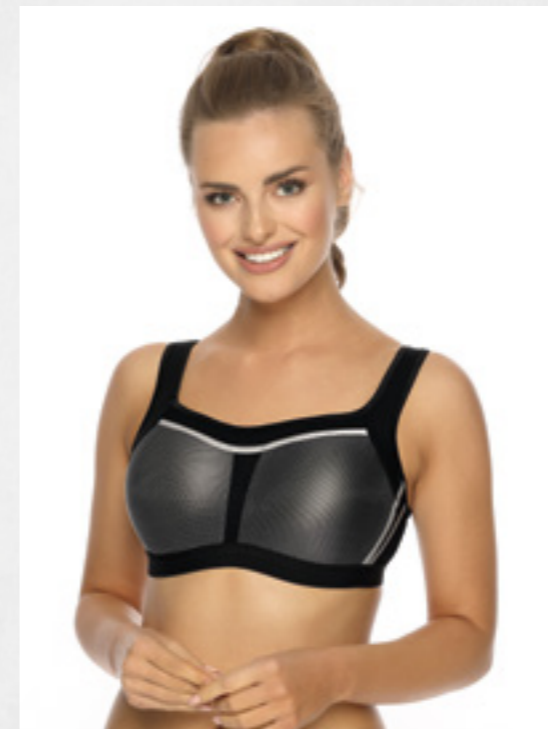

NOS: 900 black ●

Art. No. 151430
Sport-BH mit gemoldeten Cups
sports bra with molded cups
DE/EU/IL: **B/C/D/E/F 70-95, G 70-90**
FR/ES: B/C/D/E/F 85-110, G 85-105
81% PES, 16% PA, 3% EL