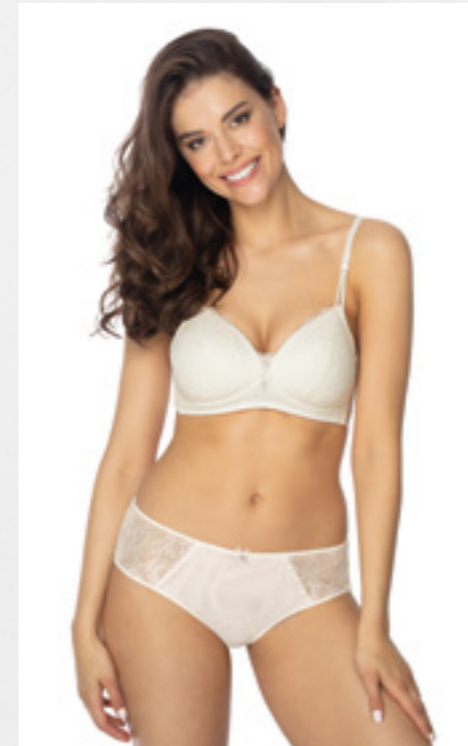

MARINA

NOS: 100 white 900 black

CARMEN
214463

CARMEN

CARMEN

CARMEN
214463
214160

Art. No. 214461
Soft-BH / foam cup soft bra
DE/EU/IL: **B/C/D 75-100**
FR/ES: B/C/D 90-115
60% PA, 29% PES, 11% EL

Art. No. 214463
Bügel-BH Balconette / balconette wire bra
DE/EU/IL: **A 75-85, B/C/D 70-95, E 70-85**
FR/ES: A 90-100, B/C/D 85-110, E 85-100
72% PA, 16% PES, 12% EL