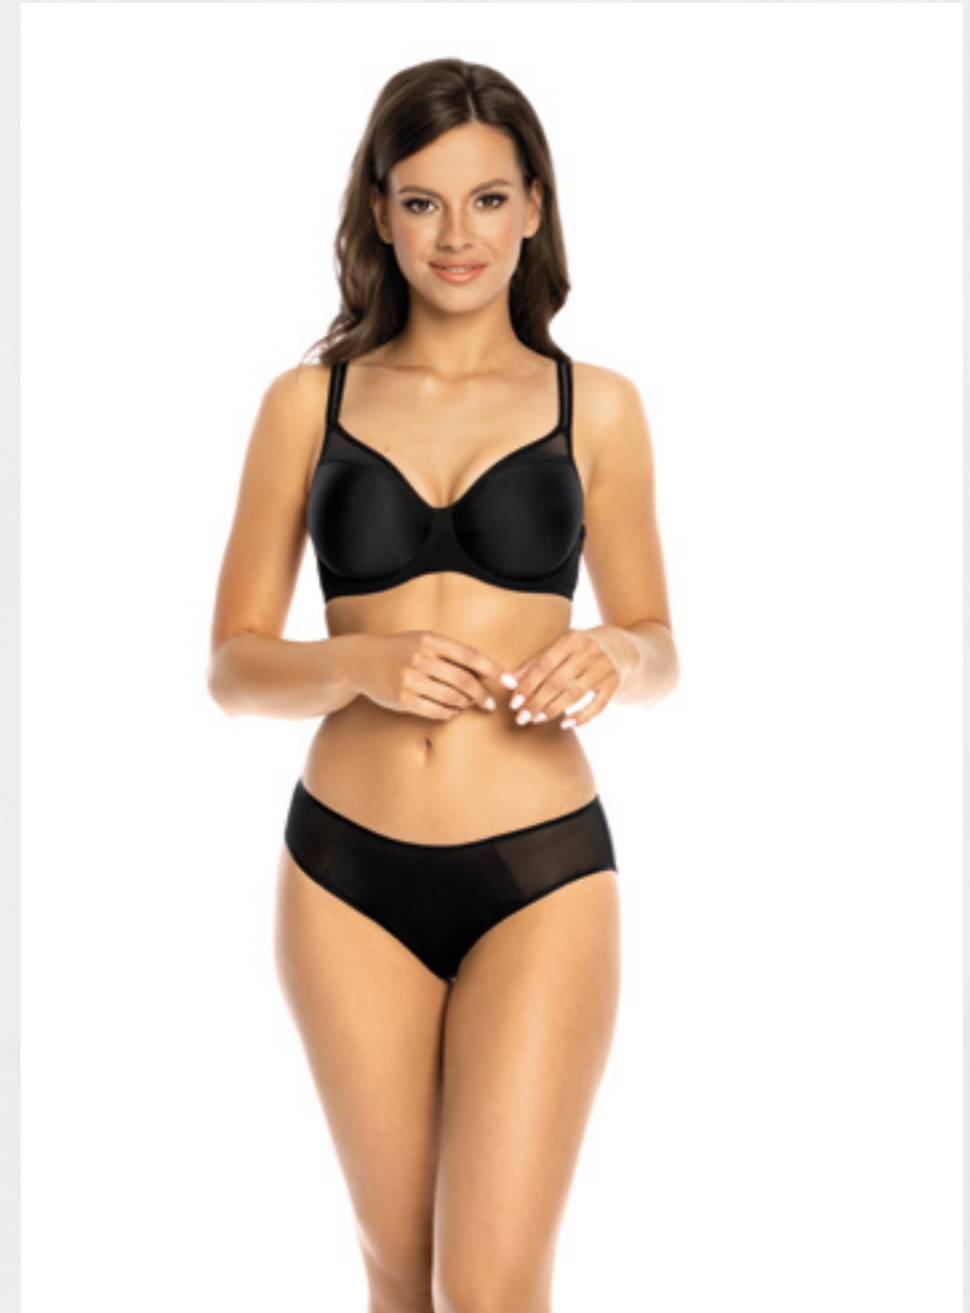

CAROLA

Cut off Date FASHION COLOR 15/02/2023

SALLY
144457
201084

SALLY

SALLY

SALLY
221490
201184

Art. No. 221490
Bügel BH mit gemoldeten Spacercups und zartem Tüll
wire bra with molded spacer cups with delicate tulle
DE/EU/IL: **B/C 75-100, D/E/F 70-100, G 70-95**
FR/ES: B/C 90-115, D/E/F 85-115, G 85-110
47% PES, 43% PA, 10% EL