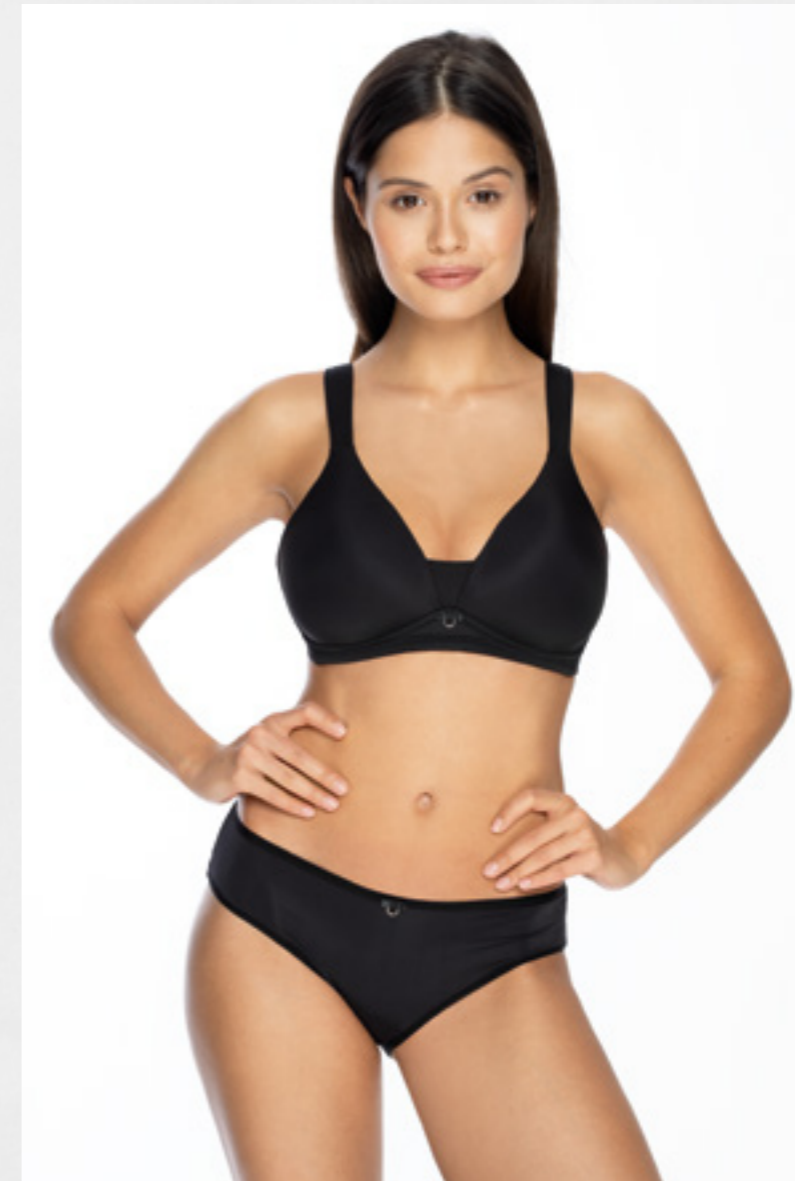

Art. No. 201184
Slip / brief
DE/EU/IL: **38-50**
FR/ES: 40-52
84% PA, 10% EL, 6% CO

NOS: 100 white ● 900 black

FASHION: 407 stone ●

JESSY
221464
221160

JESSY

JESSY
221464
221160

Art. No. 221464
Schalen BH ohne Bügel / foam cup soft bra
DE/EU/IL: **A/B/C/D 75-100**
FR/ES: A/B/C/D 90-115
61% PA, 27% PES, 12% EL