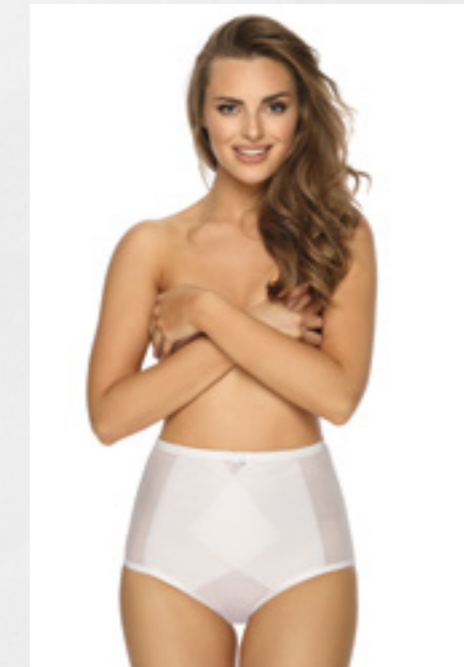

NOS: 100 white ☐ 400 puder ☐

Art. No. 60
Miederslip / girdle
DE/EU/IL: **75-100**
FR/ES: 80-115
85% PA, 15% EL