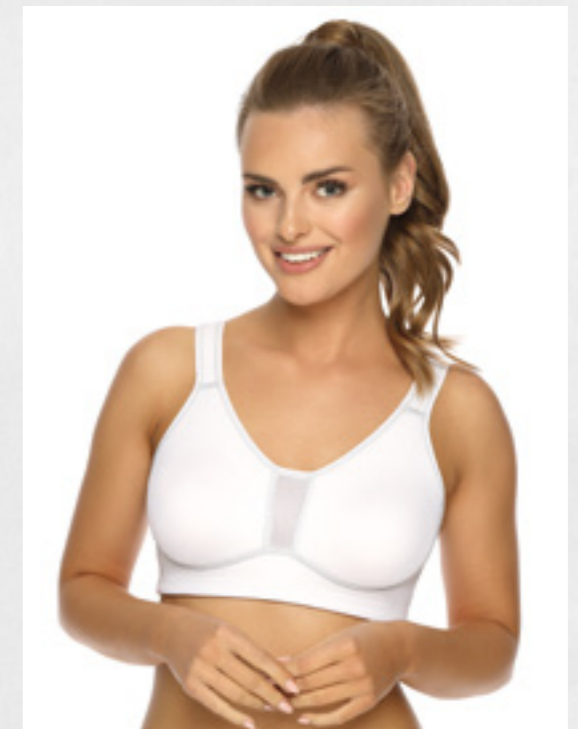

NOS: 100 white ○ 900 black ●

Art. No. 101470
Sport-BH mit gemoldeten Cups
sports bra with molded cups
DE/EU/IL: **B/C/D/E 75-100**
FR/ES: B/C/D/E 90-115
47% PA, 41% PES, 12% EL

FASHION: 676 paradise pink ● Cut off Date FASHION 15/02/2023