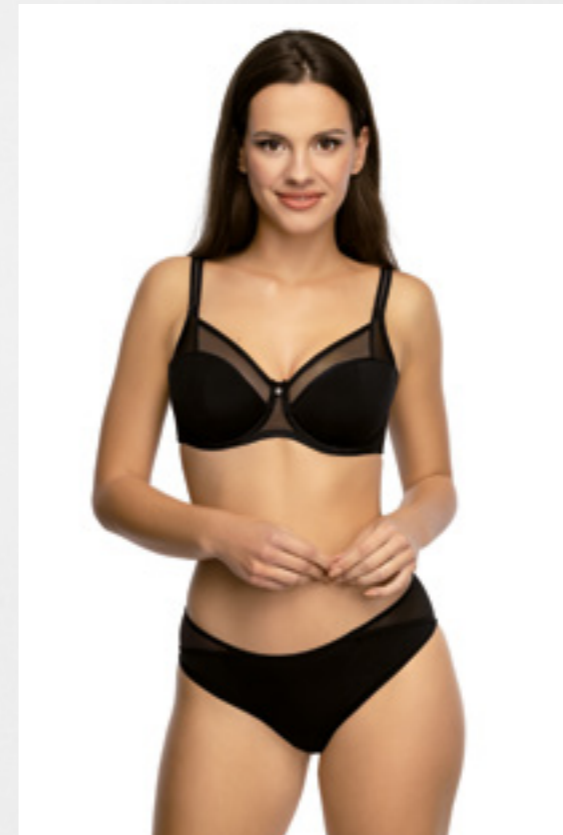

Art. No. 231401
Bügel-BH mit gefütterten Cups
wire bra with padded cups
DE/EU/IL: **B/C/D/E/F 70-95**
FR/ES: B/C/D/E/F 85-110
51% PA, 28% PES, 15% CO, 6% EL