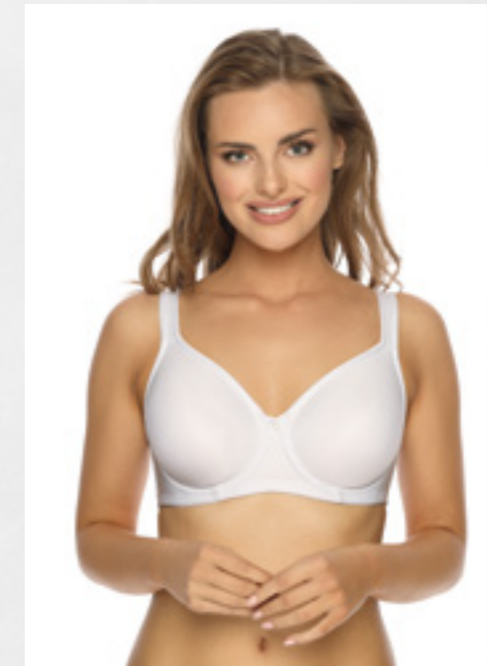

NOS: 230 cream ● 830 graphite

HELGA

CAMISOLE
101652

BASIC

BASIC

CAMISOLE
101652

NOS: 100 white ○ 230 cream ○ 900 black ●

Art. No. 101652
BH-Hemd mit Cupschalen
camisole with padded cups
DE/EU/IL: **B/C/D 75-90**
FR/ES: B/C/D 90-105
90% PA, 10% EL