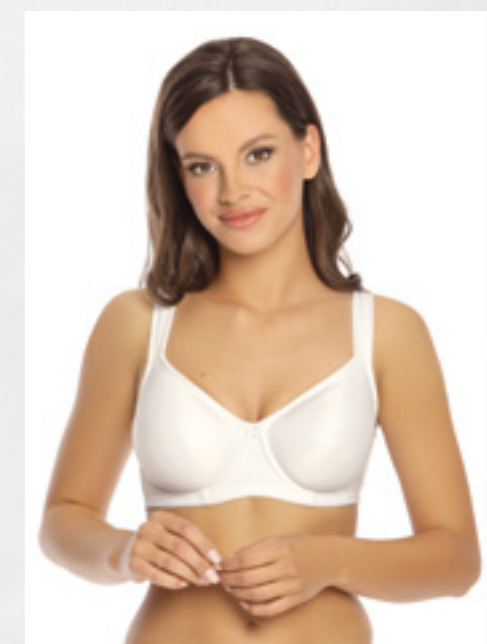

NOS: 100 white ○

Art. No. 14587
Soft-BH mit gemoldeten Cups
Soft bra with molded cups
DE/EU/IL: **B/C/D/E 85-105**
FR/ES: B/C/D/E 100-120
85% PES, 13% PA, 2% EL