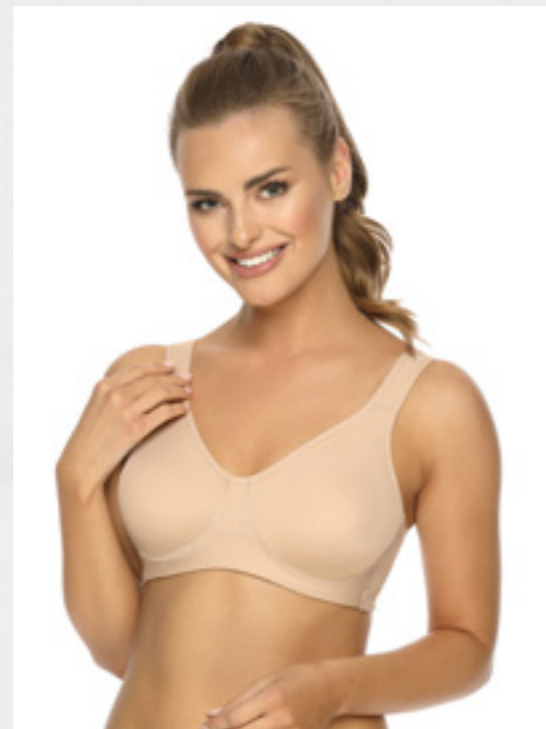

SPORT

141472

101470

NOS: 100 white ○ 900 black ●

Art. No. 141472
Sport-BH mit gemoldeten Spacercups
sports bra with molded spacercups
DE/EU/IL: **B 75-95, C/D/E/F 75-100**
FR/ES: B 90-110, C/D/E/F 90-115
89% PES, 6% EL, 5% PA