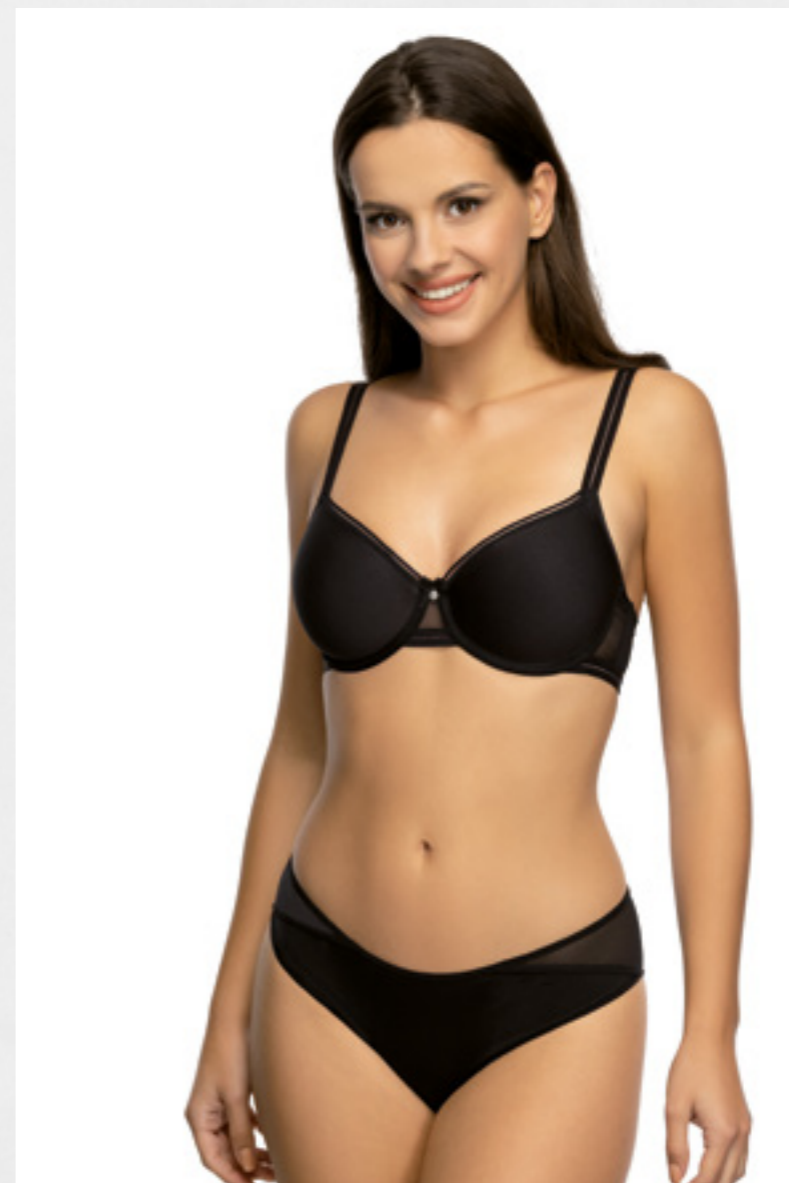

Art. No. 221160
Slip / brief
DE/EU/IL: **38-48**
FR/ES: 40-50
78% PA, 15% EL, 7% CO

NOS : 230 cream ○ 900 black ● 201 new skin ○

VANESSA
231402
232100

VANESSA

VANESSA

VANESSA
231400
231000

Art. No. 231400
Bügel-BH mit gemoldeten Spacercups / wire bra with molded spacer cups
DE/EU/IL: **B/C/D/E/F/G 70-95**
FR/ES: B/C/D/E/F/G 85-110
24% PA, 66% PES, 10% EL