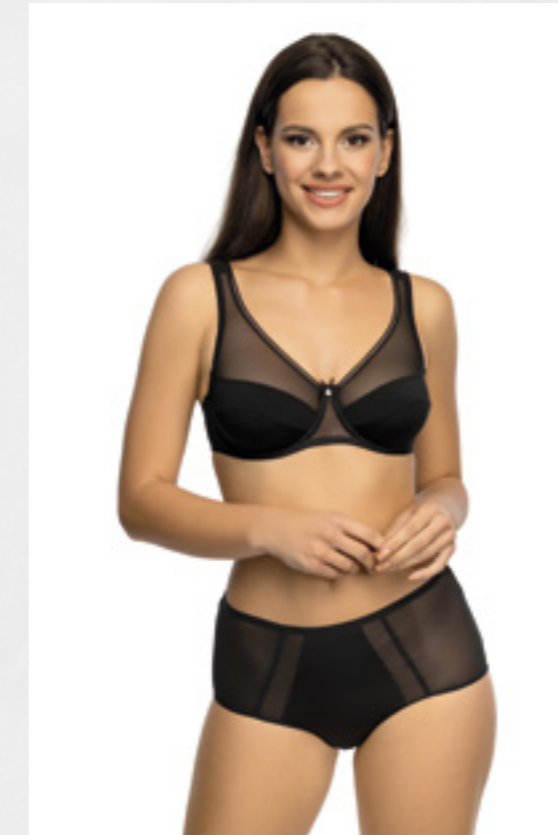

Art. No. 221160
Slip / brief
DE/EU/IL: **38-48**
FR/ES: 40-50
78% PA, 15% EL, 7% CO

NOS : 230 cream ○ 900 black ● 201 new skin ○

VANESSA
231402
232100

VANESSA

VANESSA

VANESSA
231400
231000

Art. No. 231400
Bügel-BH mit gemoldeten Spacercups / wire bra with molded spacer cups
DE/EU/IL: **B/C/D/E/F/G 70-95**
FR/ES: B/C/D/E/F/G 85-110
24% PA, 66% PES, 10% EL

Art. No. 231000
Brasil Slip / brasil brief
DE/EU/IL: **36-44**
FR/ES: 38-46
85% PA, 9% EL, 6% CO

VANESSA
231401
231000

Art. No. 231401
Bügel-BH mit gefütterten Cups
wire bra with padded cups
DE/EU/IL: **B/C/D/E/F 70-95**
FR/ES: B/C/D/E/F 85-110
51% PA, 28% PES, 15% CO, 6% EL