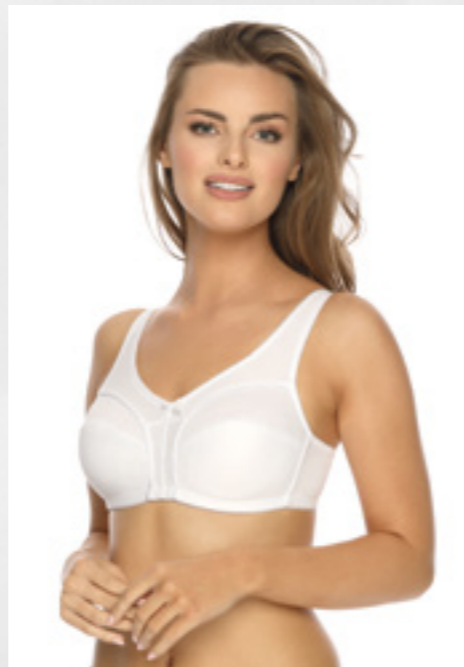

Art. No. 195450 IDA
Bügel-BH mit doppelt gemoldeten Cups
wire bra with double molded cups
DE/EU/IL: **B/C/D/E 80-100**
FR/ES: B/C/D/E 90-125 F 95-115
50% CO, 25% PA, 18% PES, 7% PA

NOS: 100 white ☐ 261 make-up ☐ 900 black ☐

Art. No. 105452
Soft-BH aus Baumwolle / cotton soft bra
DE/EU/IL: **B/C/D/E 75-110**
FR/ES: B/C/D/E 90-125
100% CO