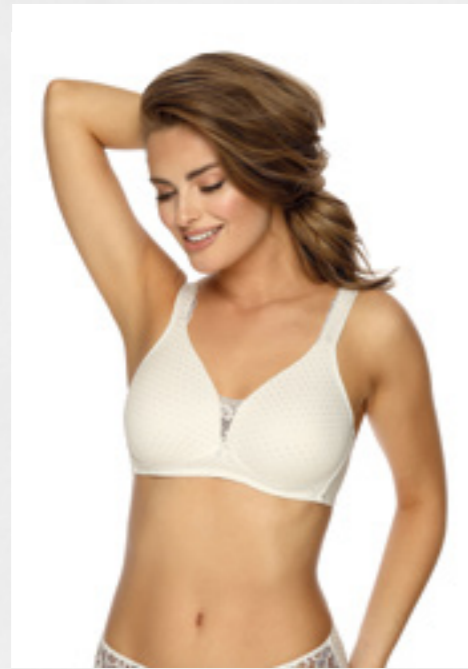

NOS: 299 nude ● 900 black ●

Art. No. 221133 | **2 pack**
Slip ohne Nähte mit verklebten Kanten
Brief seamless with bonded edges
L-XL
76 % PA, 18% EL, 6% CO

NOS: 100 white ○

Art. No. 14587
Soft-BH mit gemoldeten Cups
Soft bra with molded cups
DE/EU/IL: **B/C/D/E 85-105**
FR/ES: B/C/D/E 100-120
85% PES, 13% PA, 2% EL