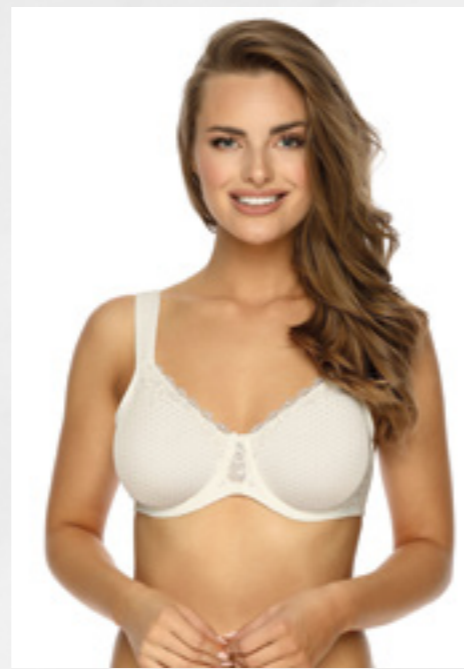

NOS: 145 champagne ☐ 900 black ☐