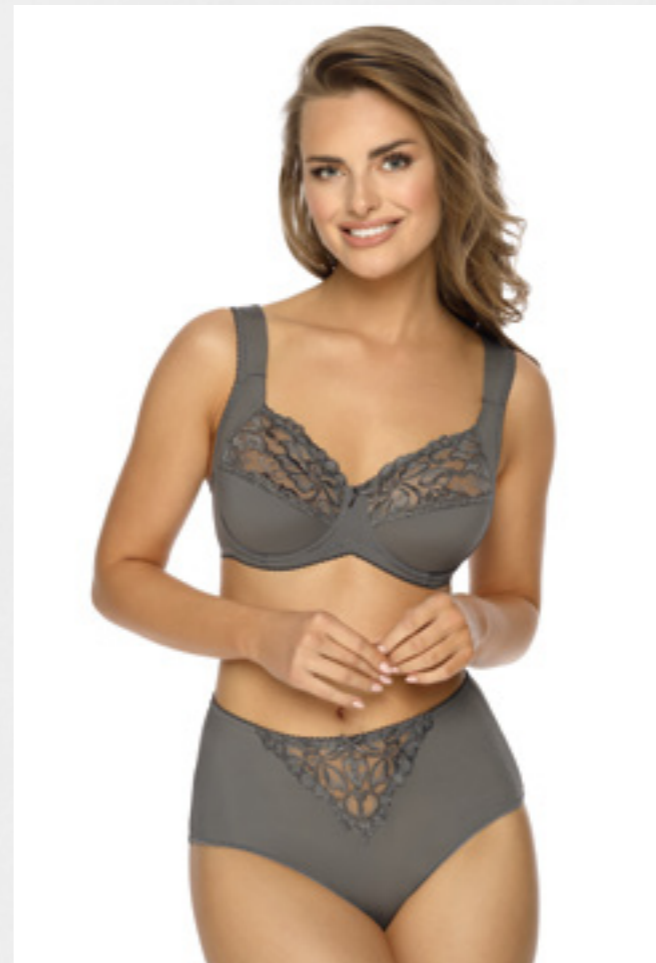

Art. No. 184461
Bügel-BH / wire bra
DE/EU/IL: **B/C/D/E 80-100**
FR/ES: B/C/D/E 95-115
64% PES, 13% EL, 12% PA, 11% CO

Art. No. 184260
Taillenslip / full brief
DE/EU/IL: **40/42-48/50**
FR/ES: 42/44-50/52
73% PES, 14% EL, 13% PA