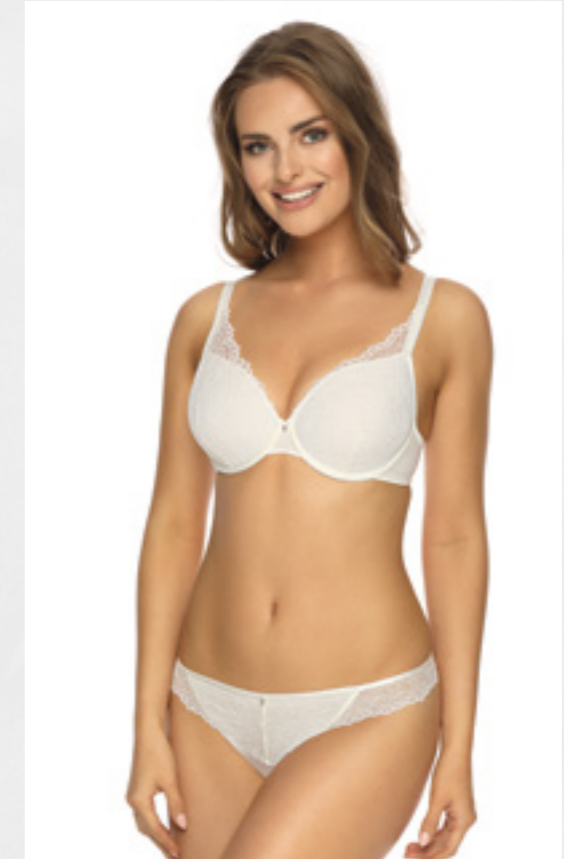

Art. No. 204460
Bügel-BH mit gemoldeten Spacercups
wire bra with molded spacer cups high apex
DE/EU/IL: **B/C 75-100, D/E/F 70-100, G 70-95**
FR/ES: B/C 90-115, D/E/F 85-115, G 85-110
45% PA, 45% PES, 10% EL